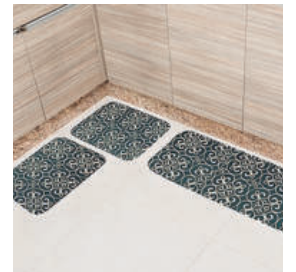

REF. 154
Gold - 03 peças
100% Poliéster
Base antiderrapante em Látex
01 Trilho **40 cm x 120 cm**
02 Tapetes **40 cm x 60 cm**

REF. 1114
Pop - 03 peças
100% Poliéster
Base antiderrapante em Látex
01 Trilho **40 cm x 90 cm**
02 Tapetes **40 cm x 50 cm**

REF. 2869
Pop - 02 peças
100% Poliéster
Base antiderrapante em Látex
01 Trilho **40 cm x 90 cm**
01 Tapete **40 cm x 50 cm**

Ornament