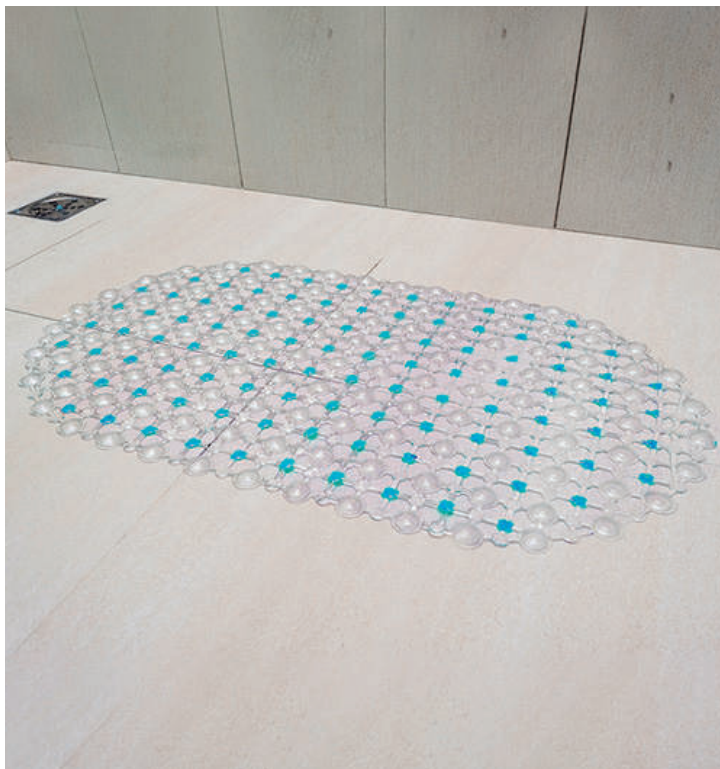

CORES SORTIDAS