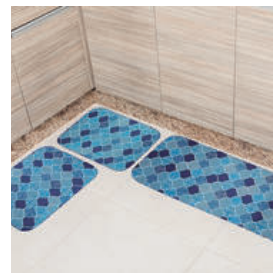

Turquia Azul