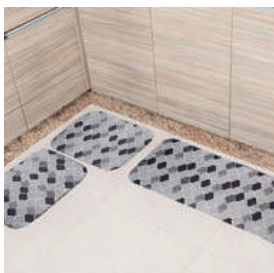

Turquia Preto